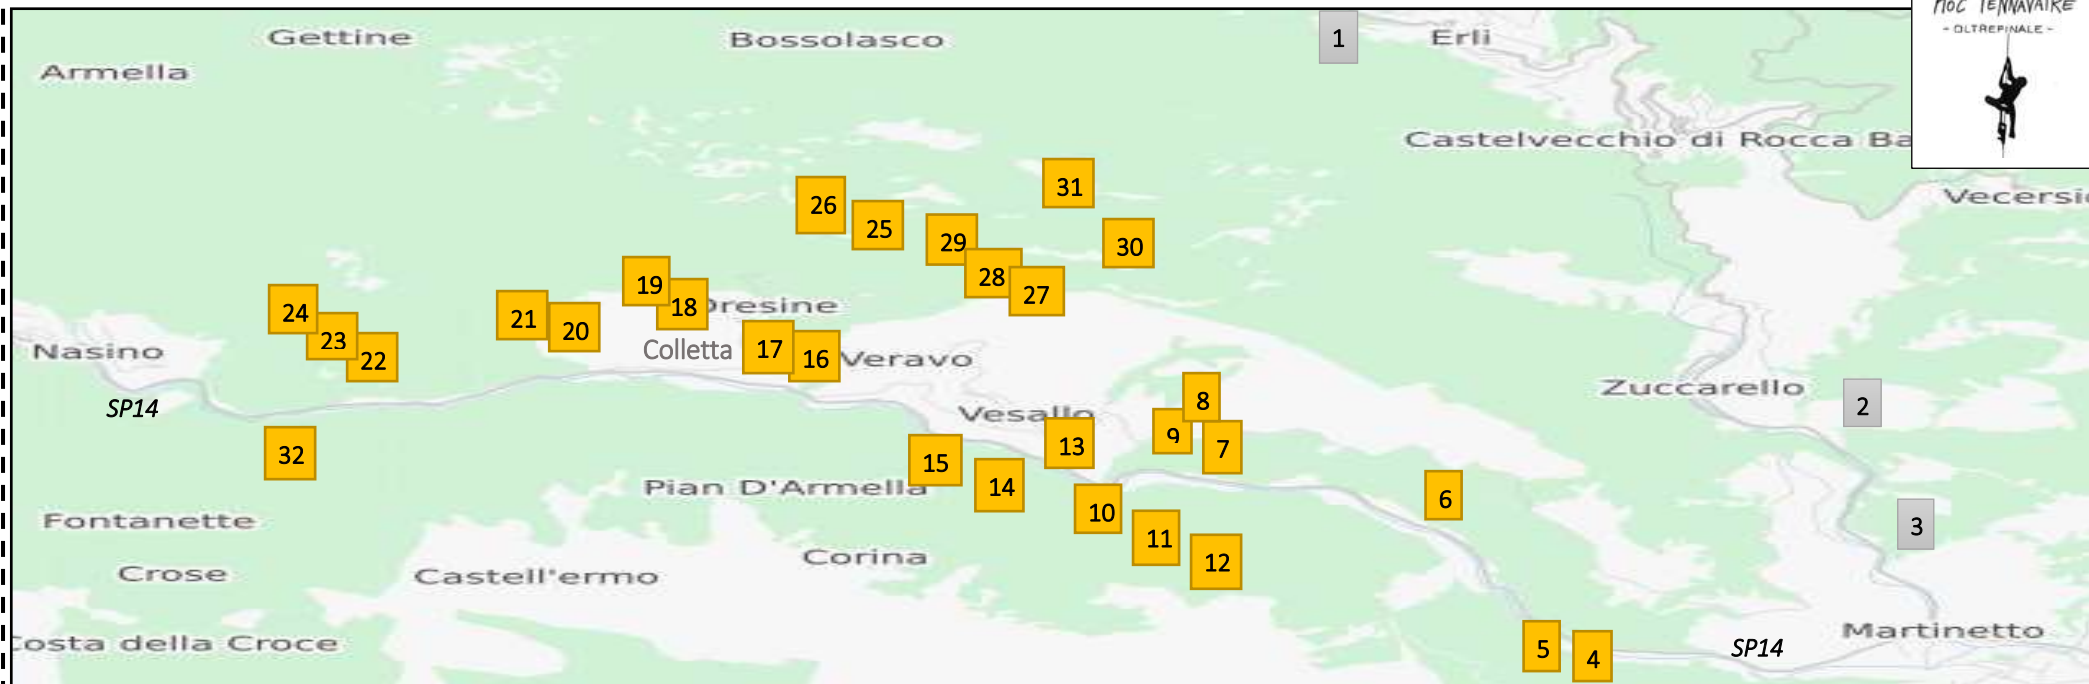

FALESIE Val Pennavaire ■ – Val Neva ■

01 Erli	16 Colletta	31 Galera	46 Astronave
02 Circo	17 Dhome	32 Famiglia	47 Conservatorio
03 Tortuga	18 Guggenheim	33 Salvadanaio	48 Sorgente
04 Emisfero	19 Rettulario	34 Planetarium	49 Rocca dell'Arma
05 Segreto	20 Caprette	35 Arsenale	
06 Ippodromo	21 Telematica	36 Corsia	
07 Granaio	22 Euskal	37 Red Up	
08 Terminal	23 Colosseo	38 Marvel	
09 Acquario	24 Rocca della Basura	39 Similar	
10 Erboristeria	25 Rocca Rossa	40 Calumet	
11 Enoteca	26 Hangar	41 Grotta di Alto	
12 Cineplex	27 Malavoglia	42 Caffetteria e Pub	
13 Antro di Castelbianco	28 Bausu	43 How Swor	
14 Ciusa	29 Fontana	44 Quartiere	
15 Reunion	30 Garda	45 Contrada	