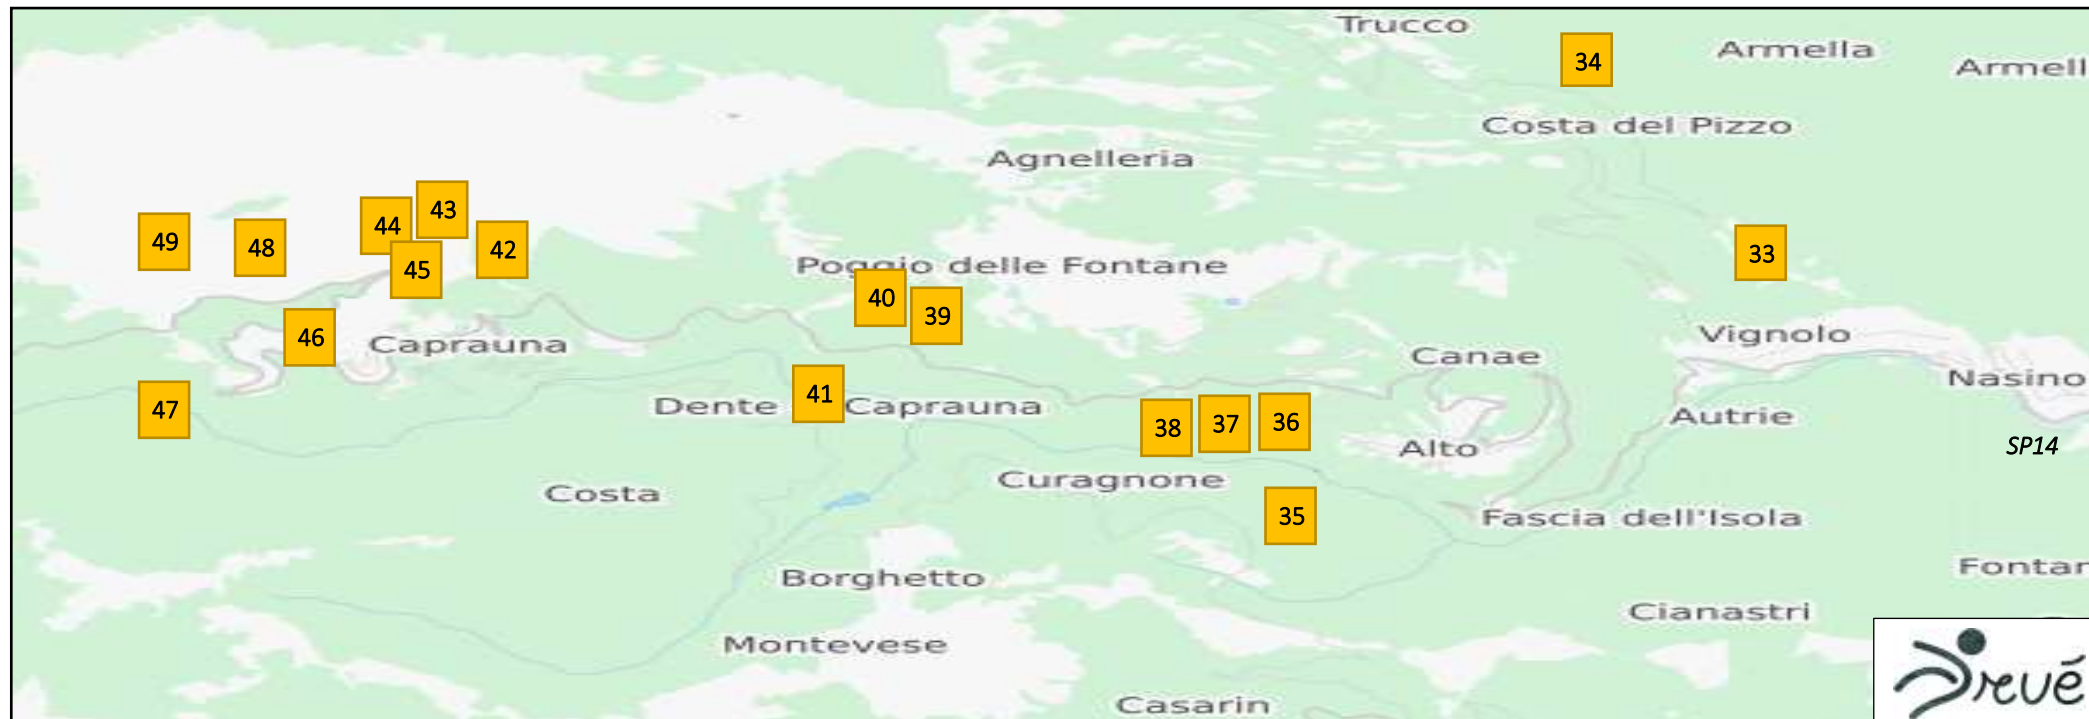

FALESIE Val Pennavaire ■ – Val Neva ■

01 Erli	16 Colletta	31 Galera	46 Astronave
02 Circo	17 Dhome	32 Famiglia	47 Conservatorio
03 Tortuga	18 Guggenheim	33 Salvadanaio	48 Sorgente
04 Emisfero	19 Rettulario	34 Planetarium	49 Rocca dell'Arma
05 Segreto	20 Caprette	35 Arsenale	
06 Ippodromo	21 Telematica	36 Corsia	
07 Granaio	22 Euskal	37 Red Up	
08 Terminal	23 Colosseo	38 Marvel	
09 Acquario	24 Rocca della Basura	39 Similar	
10 Erboristeria	25 Rocca Rossa	40 Calumet	
11 Enoteca	26 Hangar	41 Grotta di Alto	
12 Cineplex	27 Malavoglia	42 Caffetteria e Pub	
13 Antro di Castelbianco	28 Bausu	43 How Swor	
14 Ciusa	29 Fontana	44 Quartiere	
15 Reunion	30 Garda	45 Contrada	